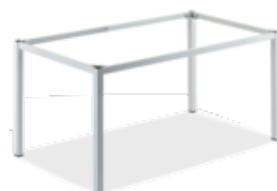

ARTICOLO	369 FR	370 FR	371 FR
PRODOTTO	ARIA 160x80 BASE RETTANGOLARE	ARIA 160x80 BASE RETTANGOLARE	ARIA 180x90 BASE RETTANGOLARE
CARATTERISTICHE	Alluminio verniciato	Acciaio verniciato	Alluminio verniciato
MISURE CM	159x79 h 73	159x79 h 73	179x89 h 73
PREZZO	€ 191	€ 138	€ 210

COLORE TELAIO

Bianco	Antracite
BS	AN