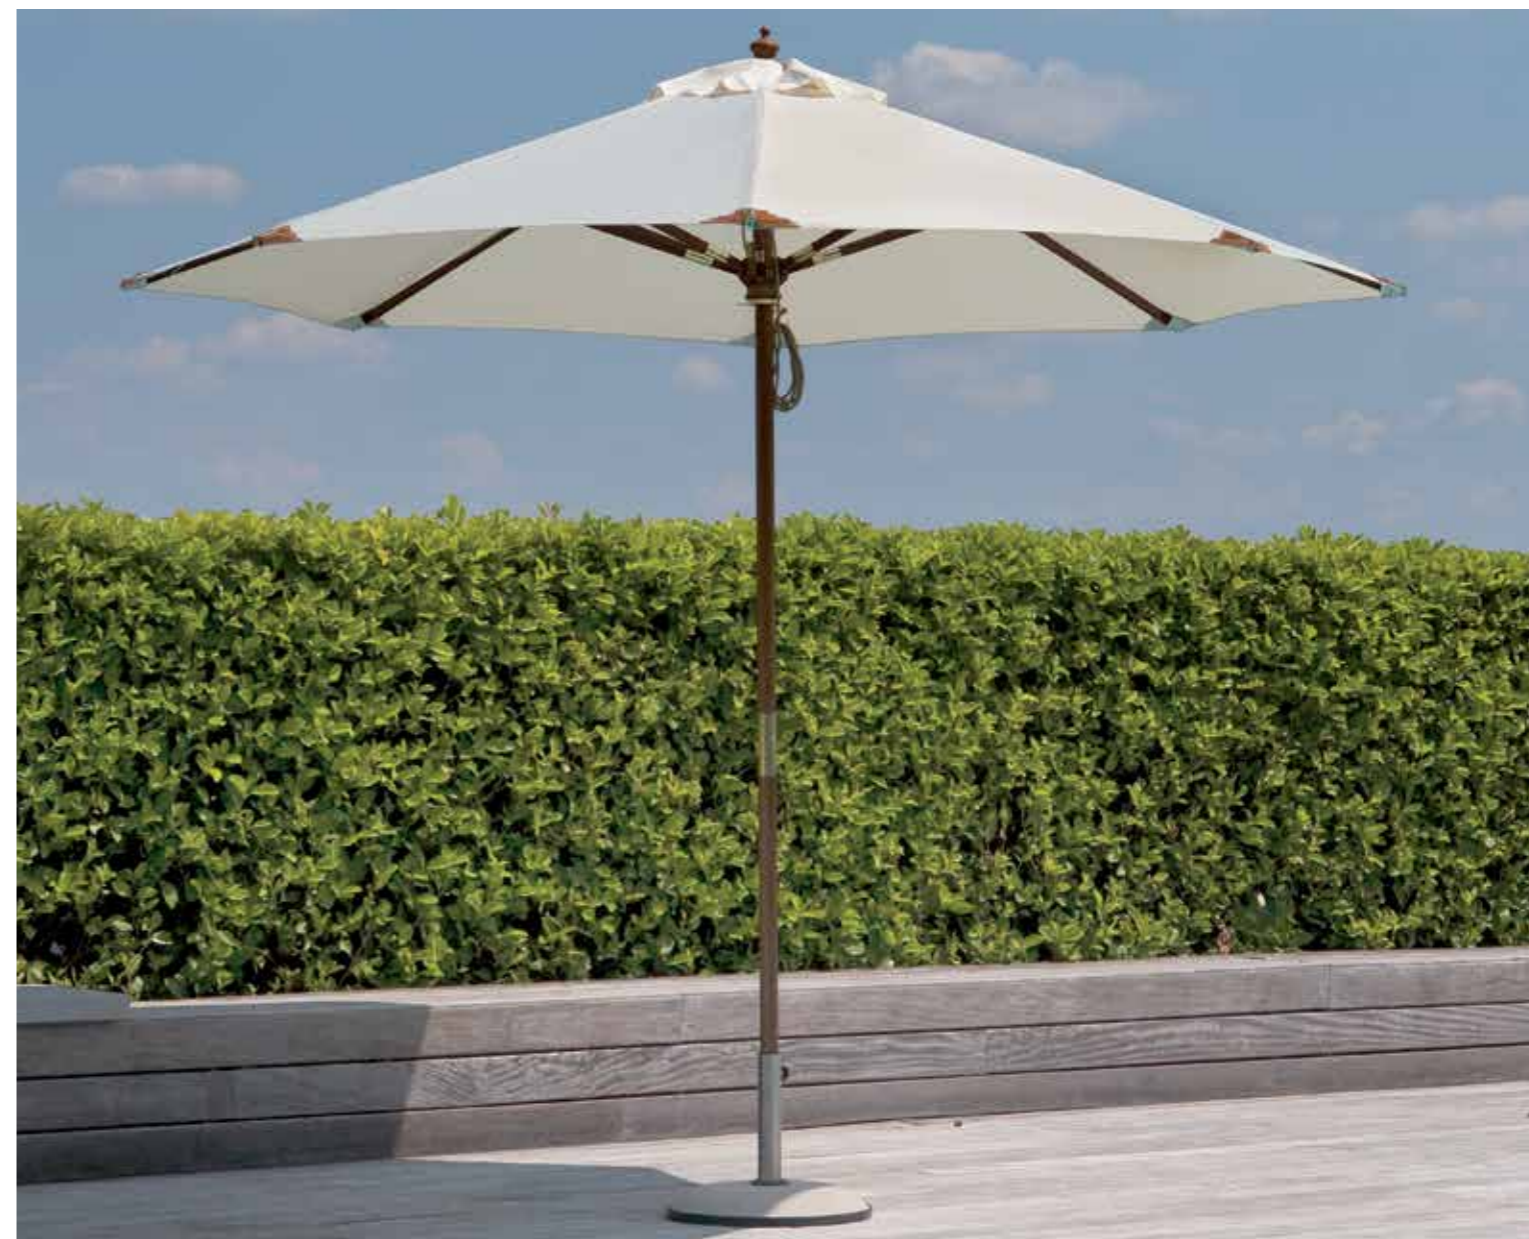

OMBRELLONE BOLSENA

- FUSTO IN LEGNO NYATOH
  CON RIFINITURE OTTONATE
- SISTEMA DI APERTURA A DOPPIA CARRUCOLA

ARTICOLO	OM 46118	OM 46126	OM 46124	OM 46128
PRODOTTO	OMBRELLONE BOLSENA	OMBRELLONE BOLSENA	OMBRELLONE BOLSENA	OMBRELLONE BOLSENA
CARATTERISTICHE	Tessuto poliestere 270 gr/m² con finiture in pelle idrorepellente Camino antivento Base esclusa	Tessuto poliestere 270 gr/m² con finiture in pelle idrorepellente Camino antivento Base esclusa	Tessuto poliestere 270 gr/m² con finiture in pelle idrorepellente Camino antivento Base esclusa	Tessuto poliestere 270 gr/m² con finiture in pelle idrorepellente Camino antivento Base esclusa
Ø FUSTO	39 mm	48 mm	48 mm	48 mm
COLORE TESSUTO	Ecrù	Ecrù	Ecrù	Ecrù
MISURE CM	200x200	300x300	200x300	300x400
PREZZO	€ 152	€ 324	€ 222	€ 388

COLORE FUSTO
Legno

COLORE TESSUTO
Ecrù

ARTICOLO	OM 46116	OM 46120
PRODOTTO	OMBRELLONE BOLSENA	OMBRELLONE BOLSENA
CARATTERISTICHE	Tessuto poliestere 270 gr/m² con finiture in pelle idrorepellente Camino antivento Base esclusa	Tessuto poliestere 270 gr/m² con finiture in pelle idrorepellente Camino antivento Base esclusa
Ø FUSTO	39 mm	48 mm
COLORE TESSUTO	Ecrù	Ecrù
MISURE CM	Ø 270	Ø 300
PREZZO	€ 188	€ 214

COLORE FUSTO
Legno

COLORE TESSUTO
Ecrù