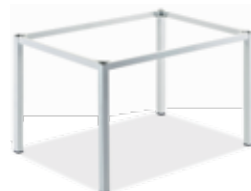

ARTICOLO	365 FR	366 FR	367 FR	368 FR
PRODOTTO	ARIA 120x80 BASE RETTANGOLARE	ARIA 120x80 BASE RETTANGOLARE	ARIA 140x80 BASE RETTANGOLARE	ARIA 140x80 BASE RETTANGOLARE
CARATTERISTICHE	Alluminio verniciato	Acciaio verniciato	Alluminio verniciato	Acciaio verniciato
MISURE CM	119x79 h 73	119x79 h 73	139x79 h 73	139x79 h 73
PREZZO	€ 154	€ 114	€ 175	€ 127