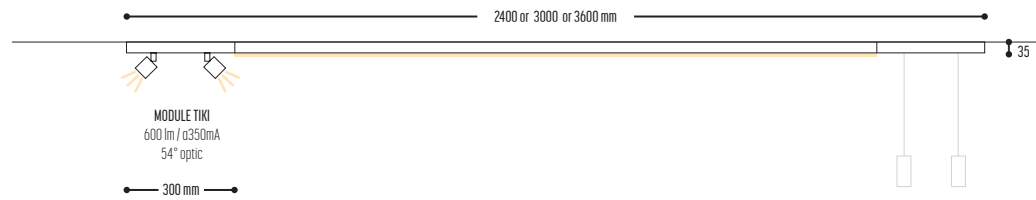

KITN 6

2400 mm: 2680-BB-28PH-K-M
3000 mm: 2681-BB-28PH-K-M
3600 mm: 2682-BB-28PH-K-M

CHOOSE MODULE