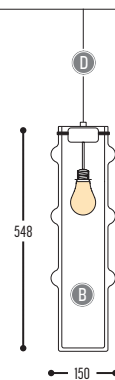

Alu

TRAPPED

design sem de l'anverre & kris henkens for dark

DESIGNPREIS
2009

NOMINIERT

USA 2007

A-Stay Hotel _ Detail Concept

TRAPPED
260-BB-001-DD