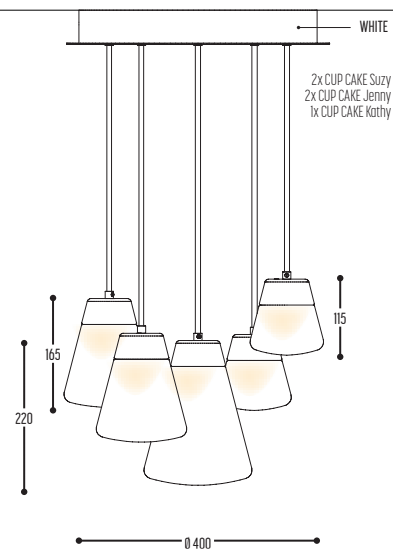

1067-BB(B)-804002-DD
1067-BB(B)-80600H-DD-K

CUP CAKE CLUB 3

1070-BB(B)-804002-DD
1070-BB(B)-80600H-DD-K

CUP CAKE CLUB 5

1071-BB(B)-804002-DD
1071-BB(B)-80600H-DD-K

BB(B)	COLORS	02		Black
		03		White
		110		Brass
				RAL color on request
EFF	CRI • LUMENOUTPUT	804		>80 CRI • 400 Lm / 6W
		806		>80 CRI • 600 Lm / 350mA / 6,4W
GG	REFLECTOR	00	N.A.	
H	COLOR TEMP.	2	2700K	
		3	3000K	
DD	SUSP. CABLE	01	1,5 m	
		02	2,5 m	
K	DRIVER	1	No driver	
		0	Non dimmable (intern)	
		2	Dimmable 1-10 V (intern)	
		3	Dali (intern)	
		4	Phase cut (intern)	