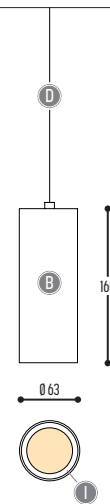

TUKI 60S
1349-BB-907GGH-DD-I-K

BB	COLORS	02	Black
		03	White
EFF	CRI • LUMENOUTPUT	907	>90 CRI • 895 Lm / 350 mA / 15 W
		11	11°
		20 34	20° 34°
GG	REFLECTOR	2	2700K
		3	3000K
		4	4000K
DD	SUSP. CABLE	01	1,5 m
		02	2,5 m
I	INSIDE COLOR	W	White
		B	Black
		G	Gold
K	DRIVER	0	Non dimmable (intern)
		4	Phase cut (intern)

Alu