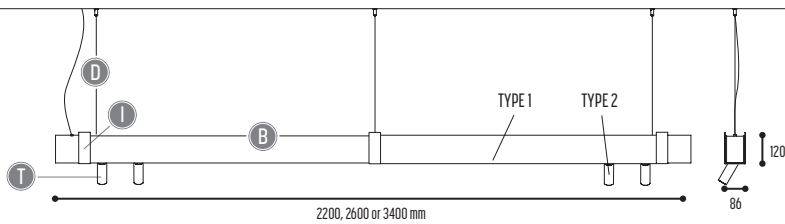

Alu-Metal-Wood

MR.BEAM 2

1600 mm 2302-BBB-1H-DD-II(I)-(J)-LL-K-T

2200 mm 2308-BBB-1H-DD-II(I)-(J)-LL-K-T

2600 mm 2305-BBB-1H-DD-II(I)-(J)-LL-K-T

3400 mm 2309-BBB-1H-DD-II(I)-(J)-LL-K-T

BBB	MATERIAL	117		Oak stained black
		118		Oak natural
		131		Oak stained white
				RAL color on request
F	LED	1	length 1600 mm	>90 CRI • 1680 Lm / 34,5 W
			length 2200 mm	>90 CRI • 2660 Lm / 54,7 W
			length 2600 mm	>90 CRI • 3220 Lm / 66,2 W
			length 3400 mm	>90 CRI • 4340 Lm / 89,2 W
H	COLOR TEMP.	2	2700 K	
		3	3000 K	
DD	SUSP. CABLE.	01	1,5 m	
		02	2,5 m	
II(I)	COLORS	02		Black
		03		White
		110		Brass
(J) optional	UPLIGHT	1	9,6 W / m	
LL	SUSP. KIT	02		Black
		03		White
K	DRIVER	0	Non dimmable (intern)	
		2	Dimmable 1-10 V (intern)	
		3	Dali (intern)	
		4	Phase cut (intern)	
TYPE 2	T	SPOTS	1	>90 CRI • 600 Lm / 350 mA / 6 W Reflector 54° - Incl driver - non dim