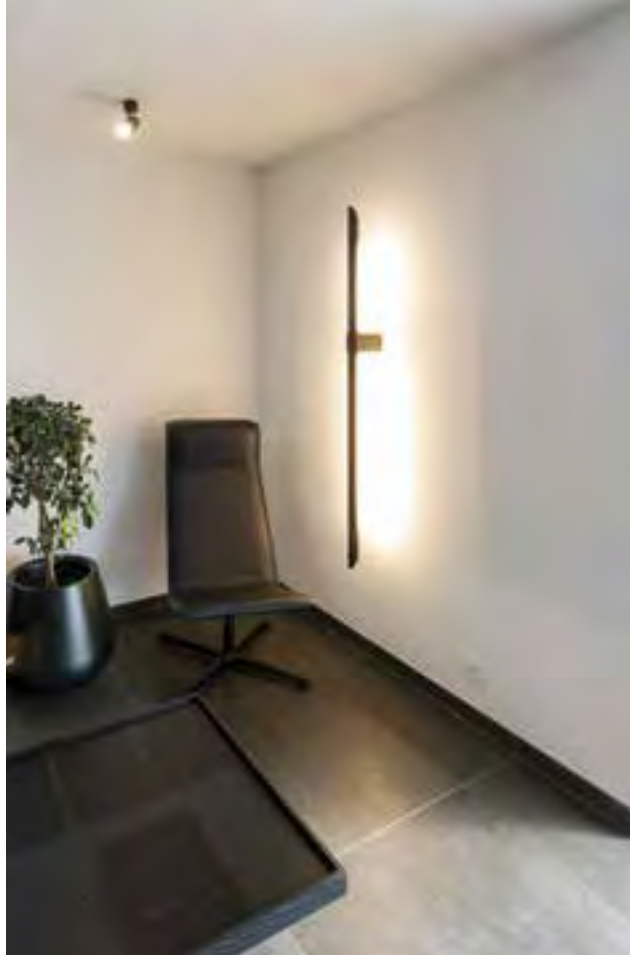

ROND-L
page 320

SPACEWALKER
page 350

CHILL-O
page 116

SPACEBOT
page 348

SPACEWALKER JR
page 354

Table

AGUJA

design ricardo bofill taller de arquitectura for dark