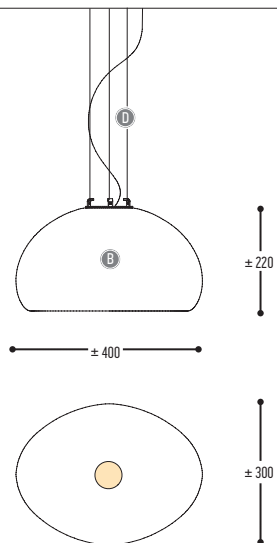

Alu

AUSUM

design alex de witte for dark

AUSUM S
1050-BB-001-DD-EE

AUSUM
1051-BB-001-00

AUSUM JR.
1056-BB-001-00

BB	COLORS	30		Silver
		31		Gold
CCC	TYPE E27	001		LED (MAX 12 W)
DD	SUSP. CABLE	01	1,5 m	
		02	2,5 m	
EE	SUSP. KIT	02		Black
		2		White