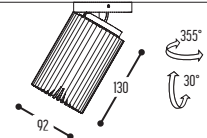

COOLFIN MOVE

829-BB-065-00-(I)
829-BB-EFFGGH-00-(I)-K