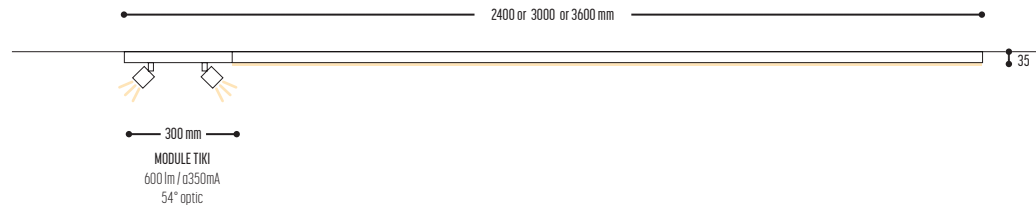

KITN

design dark studio for dark

KITN 3

2400 mm: 2665-BB-28PH-K
 3000 mm: 2666-BB-28PH-K
 3600 mm: 2667-BB-28PH-K

KITN 4

2400 mm: 2670-BB-28PH-K
 3000 mm: 2671-BB-28PH-K
 3600 mm: 2672-BB-28PH-K

KITN 5

2400 mm: 2675-BB-28PH-K
 3000 mm: 2676-BB-28PH-K
 3600 mm: 2677-BB-28PH-K