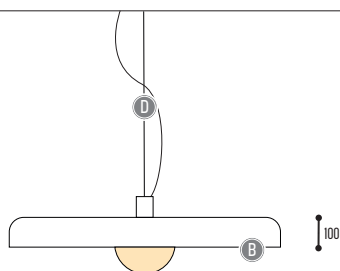

GAZTA

design vincent van laere for dark

GAZTA 50S

3020-BB(B)-001-DD
3020-BB(B)-90600H-DD-K

0500

E27 FILAMENT-LAMP:
to be ordered separately

GAZTA 90S

3021-BB(B)-001-DD
3021-BB(B)-90600H-DD-K