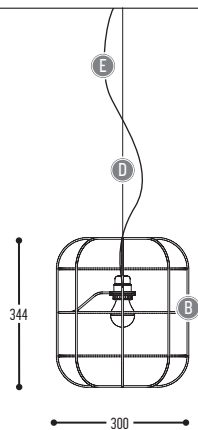

BB(B)	COLORS	02		Black		
		03		White		
		101		Soft Pink		
		103		Soft Blue		
		104		Soft Green		
		124		Kaki		
		140		Old Pink		
		141		Terracotta Red		
		142		Oxide Red		
CCC	TYPE	LA CAGE	005		E14	1x LED (MAX 7W)
		LA CAGE DIVA/GROSSA	001		E27	1x LED (MAX 12W)
DD	SUSP. CABLE	01	1,5 m			
		02	2,5 m			
EE	SUSP. KIT	02		Black		
		03		White		
		04		Pink