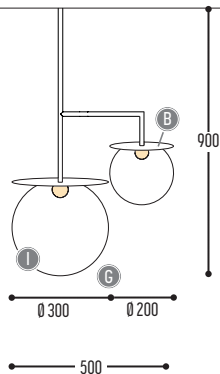

BANGSTER DISK

design anthony boelaert for dark

BANGSTER DISK S

2144-BB(B)-071GG0-DD-II
2144-BB(B)-904GGH-DD-II-K

BANGSTER DISK DOUBLE

2149-BB(B)-071900-II
2149-BB(B)-90490H-II-K

BB(B)	COLORS	02		Black
		03		White
		110		Brass
CCC	TYPE G9	071		LED (MAX 6 W)
EFF	CRI • LUMENOUTPUT	904	>90 CRI • 600 Lm / 350 mA / 6 W	
GG	GLOBE	SINGLE	20	Ø200
			30	Ø300
		DOUBLE	90	Ø200 • Ø300
H	COLOR TEMP.	0	N.A.	
		1	2200 K	
		2	2700 K	
		3	3000 K	
DD	SUPS. CABLE	01	1,5 m	
		02	2,5 m	
II	GLOBE color	00	Transparent	
		13	Glass White	
K	DRIVER	1	No driver	
		0	Non dimmable (intern)	
		2	Dimmable 1-10 V (intern)	
		3	Dali (intern)	
		4	Phase cut (intern)	