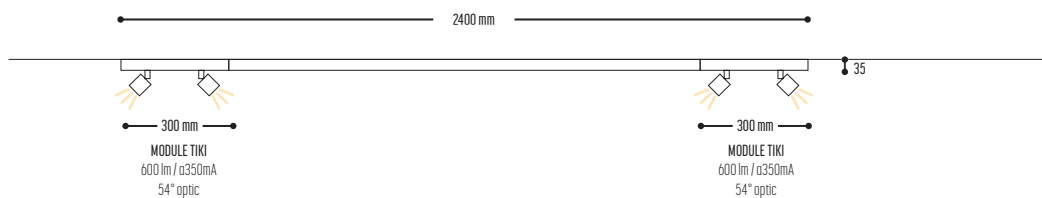

KITN 6

2400 mm: 2680-BB-28PH-K-M
 3000 mm: 2681-BB-28PH-K-M
 3600 mm: 2682-BB-28PH-K-M

CHOOSE MODULE

KITN 1

2400 mm: 2660-BB-K

KITN 2

3000 mm: 2661-BB-K

BB	COLORS	02	Black
		03	White
CC	LED	28	>90 CRI • 28,8 W/M / 24 Vdc
G	DIFFUSER	P	Plexi
H	COLOR TEMP	2	2700K
		3	3000K
		4	4000K
K	DRIVER	1	No driver
		0	Non dimmable (extern)
		2	Dimmable 1-10 V (extern)
		3	Dali (extern)
		4	Phase cut (extern)
M	MODULE TUKI	1	2x TUKI 40S Black
	MODULE CIGAR	2	2x CIGAR S Black/ Glass
		3	2x CIGAR S Black / Alabaster
		4	2x FOREVER 27 S Black
	MODULE BANGSTER HOODY	5	2x BANGSTER HOODY Ø200 mm Black
		6	2x BANGSTER HOODY Ø200 mm Brass
	MODULE SANGHA	7	1x SANGHA 30 / Black
		8	1x SANGHA 40 / Black