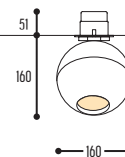

12-25 SET 2
420-BB(B)-CCC-00
420-BB(B)-EFFGGH-00-K

12-25 SET 3
430-BB(B)-CCC-00
430-BB(B)-EFFGGH-00-K

12-25 MALAGA 1
408-BB(B)-CCC-00
408-BB(B)-EFFGGH-00-K

Plasterkit order separately: 290-1408-027651

12-25 MALAGA 2
422-BB(B)-CCC-00
422-BB(B)-EFFGGH-00-K