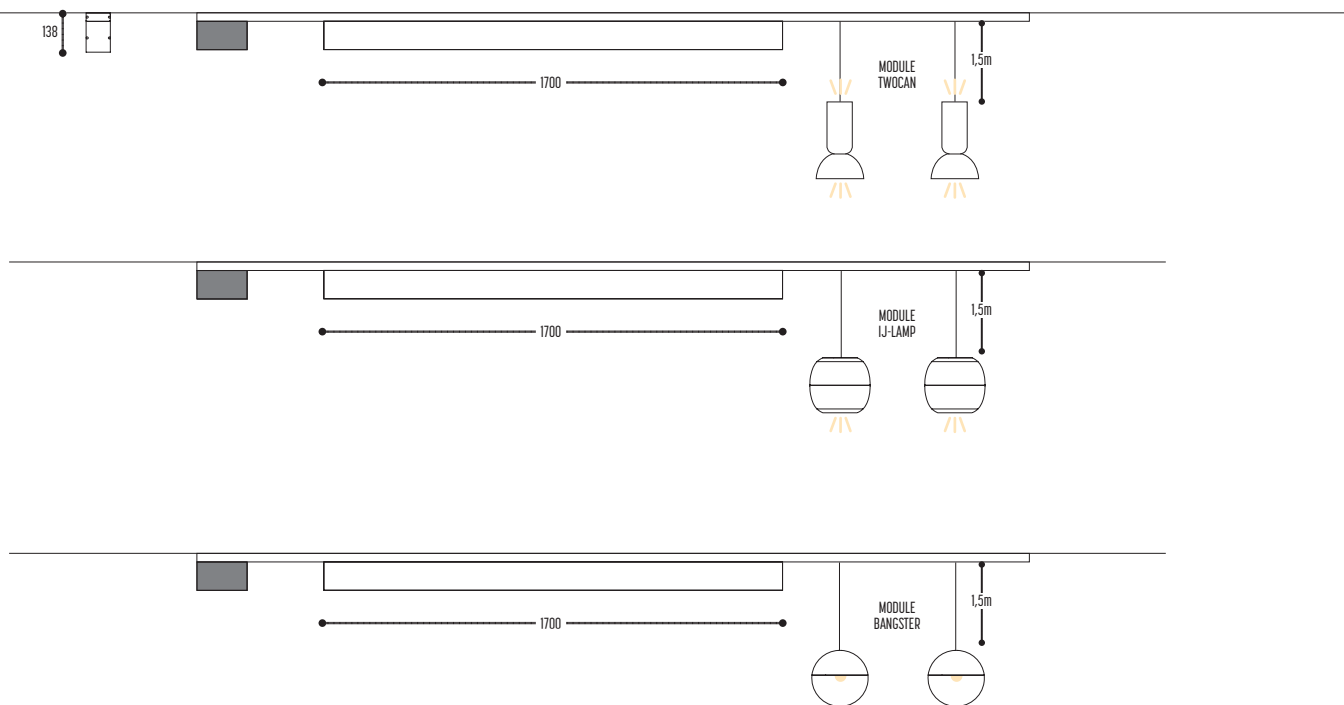

SPAZE 12
1512-BB-13-K-J-234H-II(I)-N(N)