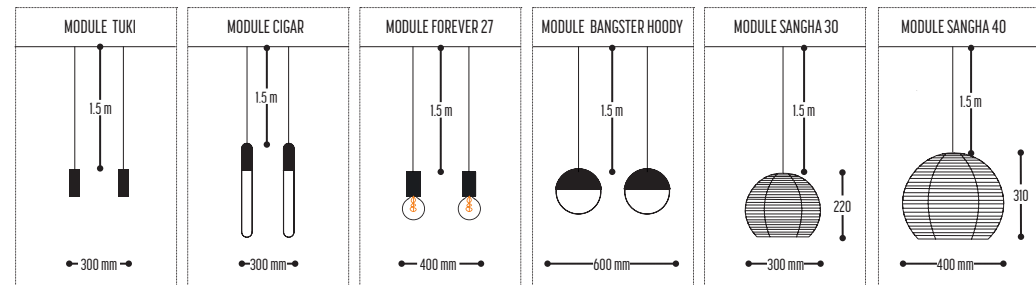

KITN 3

2400 mm: 2665-BB-28PH-K
3000 mm: 2666-BB-28PH-K
3600 mm: 2667-BB-28PH-K

KITN 4

2400 mm: 2670-BB-28PH-K
3000 mm: 2671-BB-28PH-K
3600 mm: 2672-BB-28PH-K

KITN 5

2400 mm: 2675-BB-28PH-K
3000 mm: 2676-BB-28PH-K
3600 mm: 2677-BB-28PH-K

KITN 6

2400 mm: 2680-BB-28PH-K-M
3000 mm: 2681-BB-28PH-K-M
3600 mm: 2682-BB-28PH-K-M

CHOOSE MODULE