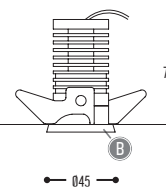

APETITO

design dark studio for dark

APETITO

IP20 3040-BB-90538H-K

IP44 3041-BB-90538H-K

BB(B)	COLORS	02	Black
		03	White
EFF	CRI • LUMENOUTPUT	905	>90 CRI • 1 x 550 Lm / 180 mA / 6,4 W
GG	REFLECTOR	38	38°
H	COLOR TEMP.	2	2700 K
		3	3000 K
K	DRIVER	1	No driver
		0	Non dimmable (extern)
		2	Dimmable 1-10 V (extern)
		3	Dali (extern)
		4	Phase cut (extern)