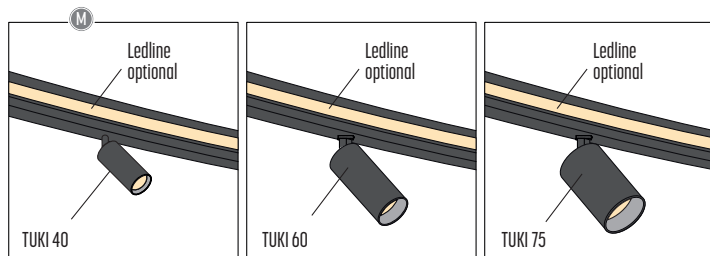

The Horse Shop _ Bossuyt Shop Interiors

HIHOPE TUKI

AAAA-BB(B)-DD-M-II-H-(J)-K

AAAA	MODEL DIAMETER	1931	Ø 8500 mm - 20 spots
		1932	Ø 6000 mm - 15 spots
		1933	Ø 4500 mm - 12 spots
		1934	Ø 3000 mm - 10 spots
		1935	Ø 1800 mm - 7 spots
		1936	Ø 1500 mm - 7 spots
		1937	Ø 1200 mm - 6 spots
BB(B)	COLOR RING	02	Black
		03	White
		112	Gold
		RAL color on request	
DD	SUSP. CABLE	01	1,5 m
		02	2,5 m
		03	5 m
M	SPOT	TUKI 40	1 >90CRI • 600 Lm / 350 mA / 6,4 W / 34° (per spot)
		TUKI 60	2 >90CRI • 895 Lm / 350mA / 15W / 34° (per spot)
		TUKI 75	3 >90CRI • 1825 Lm / 600mA / 24W / 34° (per spot)
		TUKI 75	4 >90CRI • 2700Lm / 900mA / 36W / 34° (per spot)
II	COLOR SPOT	02	Black
		03	White
H	COLOR TEMP.	2	2700 K
		3	3000 K
(J)	INLIGHT (optional)	1	Ledline 14 W / m
K	DRIVER	0	Non dimmable (intern)
		2	Dimmable 1-10 V (intern)
		3	Dali (intern)