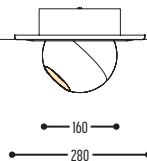

12-25 MALAGA 1
408-BB(B)-CCC-00
408-BB(B)-EFFGGH-00-K