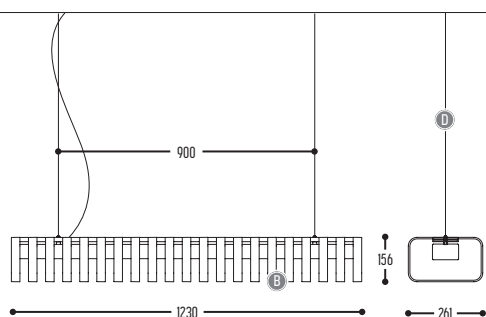

PC-Alu

SPINE

design pieterjan for dark

SPINE
530-BB-8663-K-DD

BB	COLOR BODY	02	Black
		03	White
EFF	CRI • LUMENOUTPUT	866	>85 CRI • 7640 Lm / 49,6 W
H	COLOR TEMP.	3	3000K
K	DRIVER	0	Non dimmable (intern)
		2	Dimmable 1-10 V (intern)
		3	Dali (intern)
DD	SUSP. CABLE	01	1,5 m
		02	2,5 m