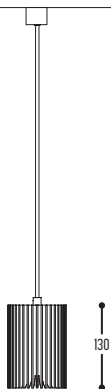

COOLFIN

design made for dark

Louis Culot _ Klokhuis

COOLFIN S

834-BB-065-DD-(I)
834-BB(B)-EFFGGH-DD-(I)-K

92

COOLFIN S2

825-BB-065-DD-(I)
825-BB(B)-EFFGGH-DD-(I)-K