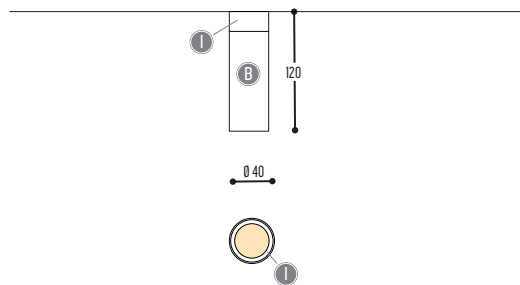

TUKI 40 FIX
1357-BB(B)-906GGH-I-K

BB(B)	COLORS	02		Black	
		03		White	
		112		Gold Finish	
			RAL color on request		
EFF	CRI • LUMENOUTPUT	906	>90 CRI • 600 Lm / 350 mA / 6,4 W		
GG	REFLECTOR	22	22°		
		34	34°		
		54	54°		
H	COLOR TEMP.	2	2700K		
		3	3000K		
		4	4000K		
I	COLOR DETAIL	W		White	
		B		Black	
		G		Gold	
K	DRIVER	1	No driver		
		0	Non dimmable (intern)		
		2	Dimmable 1-10 V (extern)		
		3	Dali (extern)		
		4	Phase cut (extern)		

Alu