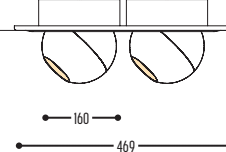

12-25 MALAGA 2
422-BB(B)-CCC-00
422-BB(B)-EFFGGH-00-K