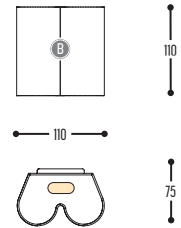

TWERKIT 2 JR

- IP20 1092-BB(B)-071-00
- IP20 1092-BB(B)-80500H-00-K
- IP44 1094-BB(B)-80500H-00-K