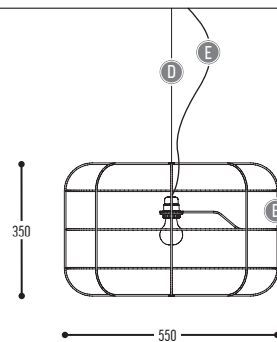

BB(B)	COLORS	02		Black		
		03		White		
		101		Soft Pink		
		103		Soft Blue		
		104		Soft Green		
		124		Kaki		
		140		Old Pink		
		141		Terracotta Red		
		142		Oxide Red		
CCC	TYPE	LA CAGE	005		E14	1x LED (MAX 7W)
		LA CAGE DIVA/GROSSA	001		E27	1x LED (MAX 12W)
DD	SUSP. CABLE	01	1,5 m			
		02	2,5 m			
EE	SUSP. KIT	02		Black		
		03		White		
		04		Pink