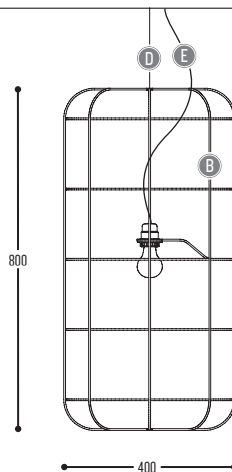

BB(B)	COLORS	02		Black		
		03		White		
		101		Soft Pink		
		103		Soft Blue		
		104		Soft Green		
		124		Kaki		
		140		Old Pink		
		141		Terracotta Red		
		142		Oxide Red		
CCC	TYPE	LA CAGE	005		E14	1x LED (MAX 7W)
		LA CAGE DIVA/GROSSA	001		E27	1x LED (MAX 12W)
DD	SUSP. CABLE	01	1,5 m			
		02	2,5 m			
EE	SUSP. KIT	02		Black		
		03		White		
		04		Pink