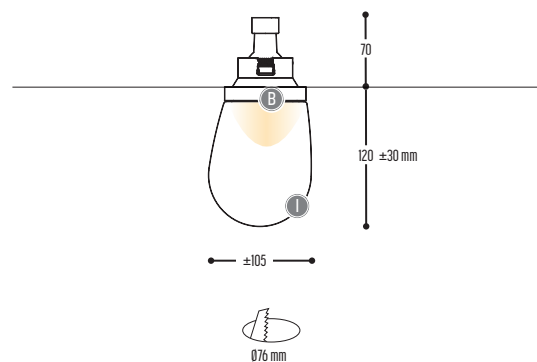

Metal-Alu

DROPZ

design alex de witte for dark

DROPZ

1200-BB(B)-065-00-II
1200-BB(B)-90700H-00-K-II

BB(B)	COLORS	02		Black
		03		White
		112		Gold Finish
CCC	TYPE GUIDO	065		OPARSI (MAX 50 W)
EFF	CRI • LUMENOUTPUT	907	>90 CRI • 780 Lm / 250 mA / 8,7 W	
GG	REFLECTOR	00	N.A.	
H	COLOR TEMP.	2	2700 K	
		3	3000 K	
K	DRIVER	1	No driver	
		0	Non dimmable (extern)	
		2	Dimmable 1-10 V (extern)	
		3	Dali (extern)	
		4	Phase cut (extern)	
II	GLOBE color	00		Transparent
		04		Red
		49		Amber
		58		Smoke