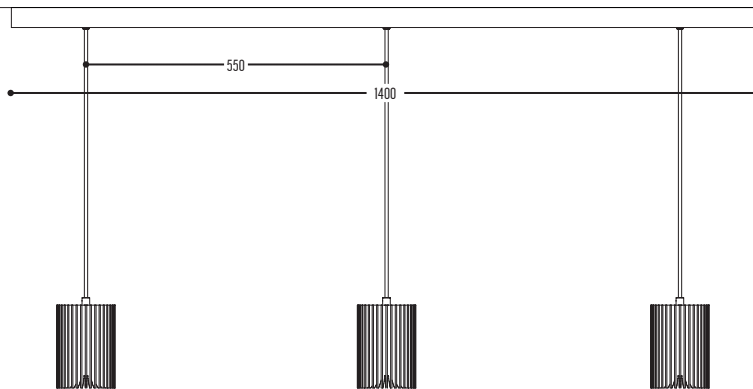

COOLFIN S

834-BB-065-DD-(I)
834-BB(B)-EFFGGH-DD-(I)-K

92

COOLFIN S2

825-BB-065-DD-(I)
825-BB(B)-EFFGGH-DD-(I)-K

COOLFIN 3P

992-BB-065-DD-(I)
992-BB(B)-EFFGGH-DD-(I)-K

BB(B)	COLORS	02		Black		
		03		White		
					RAL color on request	
CCC	TYPE		065		GU10	LED QPAR20 (MAX 50 W)
					GU10	LED (MAX 7,5 W)
EFF	CRI • LUMENOUTPUT	910	>90 CRI • 1100 Lm / 250 mA / 8,3 W			
		915	>90 CRI • 1500 Lm / 350 mA / 11,6 W			
		920	>90 CRI • 2100 Lm / 500 mA / 17 W			
GG	REFLECTOR	40	40°			
		60	60°			
		2	2700K			
H	COLOR TEMP.	3	3000K			
		4	4000K			
DD	SUSP. CABLE	01	1,5 m			
		02	2,5 m			
I	INSIDE COLOR (optional)	G		Gold		
K	DRIVER	1	No driver			
		0	Non dimmable (intern)			
		2	Dimmable 1-10 V (intern) except			
		3	Dali (intern) COOLFIN S2 (extern)			
		4	Phase cut (intern)