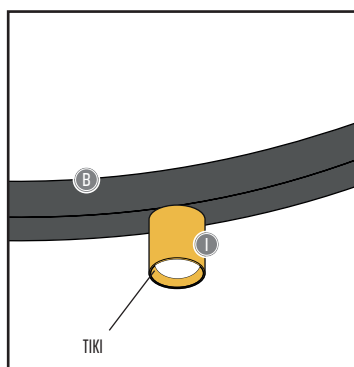

BB	COLOR RING	02	Black
		03	White
		RAL color on request	
EFF	CRI • LUMENOUTPUT	906	>90 CRI • 600 Lm / 350 mA / 6,4 W (per spot)
GG	REFLECTOR	00	N.A.
		2	2700 K
		3	3000 K
DD	SUSP. CABLE	01	1,5 m
		02	2,5 m
		03	5 m
II(I)	COLOR TIKI	02	Black
		03	White
		112	Gold
		RAL color on request	
K	DRIVER	0	Non dimmable (intern)
		2	Dimmable 1-10 V (intern)
		3	Dali (intern)