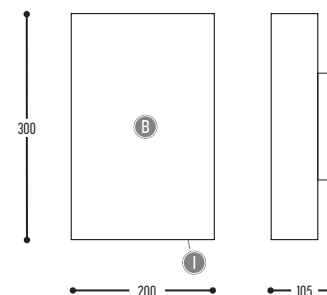

BB(B)	COLORS	02		Black
		03		White
		112		Gold Finish
		RAL color on request		
EFF	TYPE	KAVEOO	906	>90 CRI • 2x 600 Lm / 350 mA / 6,4 W
		KAVEOO MAX	915	>80 CRI • 2x 1500 Lm / 350 mA / 11,6 W
GG	REFLECTOR	00	N.A.	
H	COLOR TEMP	2	2700K	
		3	3000K	
		4	4000K	
I	INSIDE COLOR	B		Black
		W		White
		G		Gold
K	DRIVER	1	No driver	
		0	Non dimmable (intern)	
		2	Dimmable 1-10 V (intern)	Except KAVEOO (extern)
		3	Dali (intern)	
		4	Phase cut (intern)