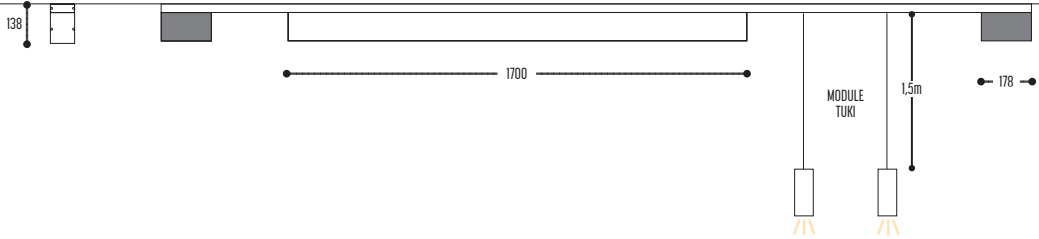

SPACE 11
1511-BB-13-K-J-234H-II(I)-N