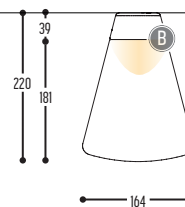

CUP CAKE KATHY

1062-BB(B)-804002-00
1062-BB(B)-80600H-00-K

BB	COLORS	02		Black
		03		White
		110		Brass
				RAL color on request
EFF	CRI • LUMENOUTPUT	804		>80 CRI • 400 Lm / 6W
		806		>80 CRI • 600 Lm / 350mA / 6,4W
GG	REFLECTOR	00	N.A.	
H	COLOR TEMP.	2	2700K	
		3	3000K	
K	DRIVER	1	No driver	
		0	Non dimmable (extern)	
		2	Dimmable 1-10 V (extern)	
		3	Dali (extern)	
		4	Phase cut (extern)	

Glass-Alu