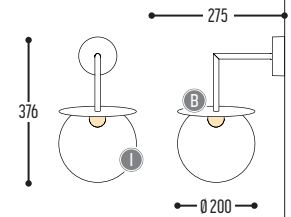

BANGSTER DISK WALL 1

2146-BB(B)-071200-II
2146-BB(B)-90420H-II-K