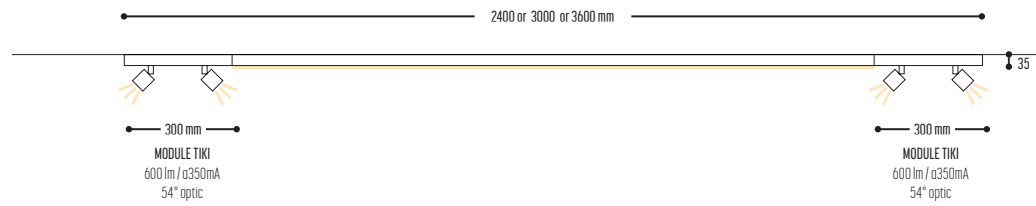

KITN

design dark studio for dark

KITN 3

2400 mm: 2665-BB-28PH-K
 3000 mm: 2666-BB-28PH-K
 3600 mm: 2667-BB-28PH-K

KITN 4

2400 mm: 2670-BB-28PH-K
 3000 mm: 2671-BB-28PH-K
 3600 mm: 2672-BB-28PH-K

KITN 5

2400 mm: 2675-BB-28PH-K
 3000 mm: 2676-BB-28PH-K
 3600 mm: 2677-BB-28PH-K