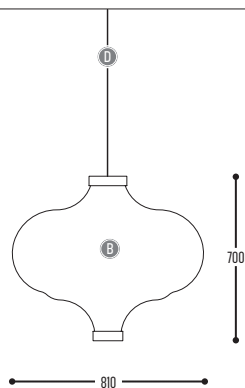

NO COPY

230-03-CCC-DD
230-03-5103-DD-K
230-03-EFF-DD-K