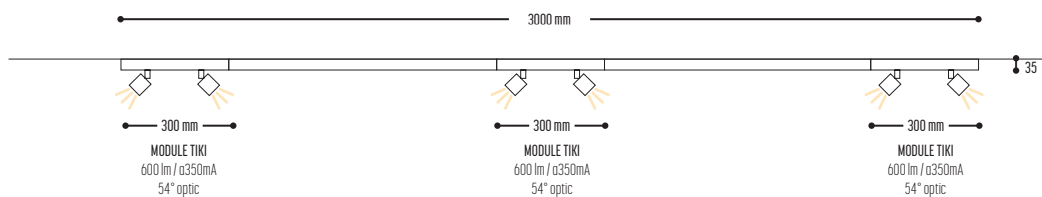

KITN 6

2400 mm: 2680-BB-28PH-K-M
 3000 mm: 2681-BB-28PH-K-M
 3600 mm: 2682-BB-28PH-K-M

CHOOSE MODULE

KITN 1

2400 mm: 2660-BB-K

KITN 2

3000 mm: 2661-BB-K

BB	COLORS	02	Black
		03	White
CC	LED	28	>90 CRI • 28,8 W/M / 24 Vdc
G	DIFFUSER	P	Plexi
H	COLOR TEMP	2	2700K
		3	3000K
		4	4000K
K	DRIVER	1	No driver
		0	Non dimmable (extern)
		2	Dimmable 1-10 V (extern)
		3	Dali (extern)
		4	Phase cut (extern)
M	MODULE TUKI	1	2x TUKI 40S Black
	MODULE CIGAR	2	2x CIGAR S Black/ Glass
		3	2x CIGAR S Black / Alabaster
		4	2x FOREVER 27 S Black
	MODULE BANGSTER HOODY	5	2x BANGSTER HOODY Ø200 mm Black
		6	2x BANGSTER HOODY Ø200 mm Brass
	MODULE SANGHA	7	1x SANGHA 30 / Black
		8	1x SANGHA 40 / Black