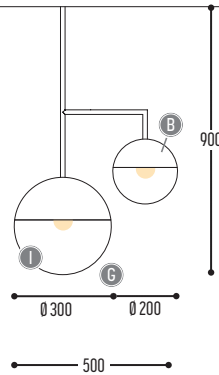

Alu - Glass - Brass

BANGSTER HOODY

design jeroen debruyne for dark

BANGSTER HOODY S

2145-BB(B)-071GG0-DD-II
2145-BB(B)-904GGH-DD-II-K

BANGSTER HOODY DOUBLE

2196-BB(B)-071900-II
2196-BB(B)-90490H-II-K

BB(B)	COLORS	02		Black
		03		White
		110		Brass
		 RAL color on request		
CCC	TYPE G9	071		LED (MAX 6 W)
EFF	CRI • LUMENOUTPUT	904	>90 CRI • 600 Lm / 350 mA / 6 W	
GG	GLOBE dimension	SINGLE	20	Ø200
			30	Ø300
		DOUBLE	90	Ø200 • Ø300
H	COLOR TEMP.	0	N.A.	
		1	2200 K	
		2	2700 K	
		3	3000 K	
DD	SUPS. CABLE	01	1,5 m	
		02	2,5 m	
II	GLOBE color	00	Transparent	
		13	Glass White	
K	DRIVER	1	No driver	
		0	Non dimmable (intern)	
		2	Dimmable I-10 V (intern)	
		3	Dali (intern)	
		4	Phase cut (intern)	