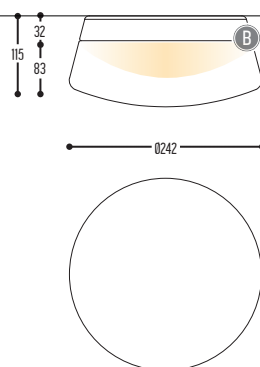

CUP CAKE LUCY

1072-BB(B)-804003-00-(I)-0
1072-BB(B)-804003-00-K

MOTION DETECTION optional

BB	COLORS	02		Black
		03		White
		110		Brass
		RAL color on request		
EFF	CRI • LUMENOUTPUT	804		>80 CRI • 1350 Lm / 15W
GG	REFLECTOR	00	N.A.	
H	COLOR TEMP.	3	3000K	
(I)	MOTION DETECTION optional	1	Only incl. - Non dimmable	
K	DRIVER	1	No driver	
		2	Dimmable 1-10 V (extern)	
		3	Dali (extern)	

Glass-Alu