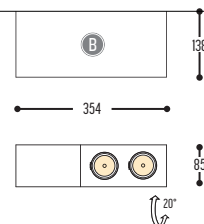

METROBOX

1215-BB(B)-065-00
1215-BB(B)-806GGH-00-K