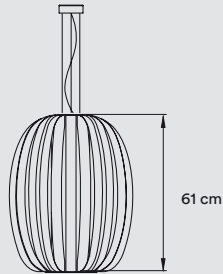

**PACKAGING**

Box Size: 93 × 93 × 9 cm

Box Volume: 0,08 m<sup>3</sup>

Weight: Gross -6,7 Kg | Net - 4,6 Kg

**REF.**

POD SM

**PRICE**

790 €