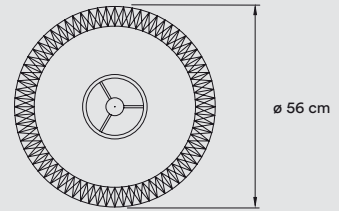

 Black "Marquina" Marble

**PACKAGING**

**Box size:**

Foot  
Box 1: 102 x 27 x 23 cm | 0,06 m³ | 6 Kg

Shade  
Box 2: 51 x 51 x 43 cm | 0,11 m³ | 3 Kg

Weight: Gross - 9 Kg | Net - 5,3 Kg

**REF.**

LOLA LX MG