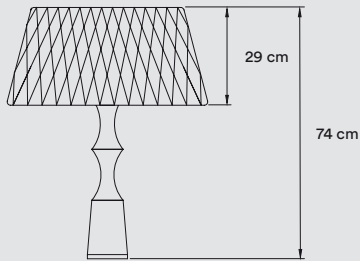

 Black "Marquina" Marble

**PACKAGING**

**Box size:**

Foot  
Box 1: 102 x 27 x 23 cm | 0,06 m³ | 6 Kg

Shade  
Box 2: 51 x 51 x 43 cm | 0,11 m³ | 3 Kg

Weight: Gross - 9 Kg | Net - 5,3 Kg

**REF.**

LOLA LX MG