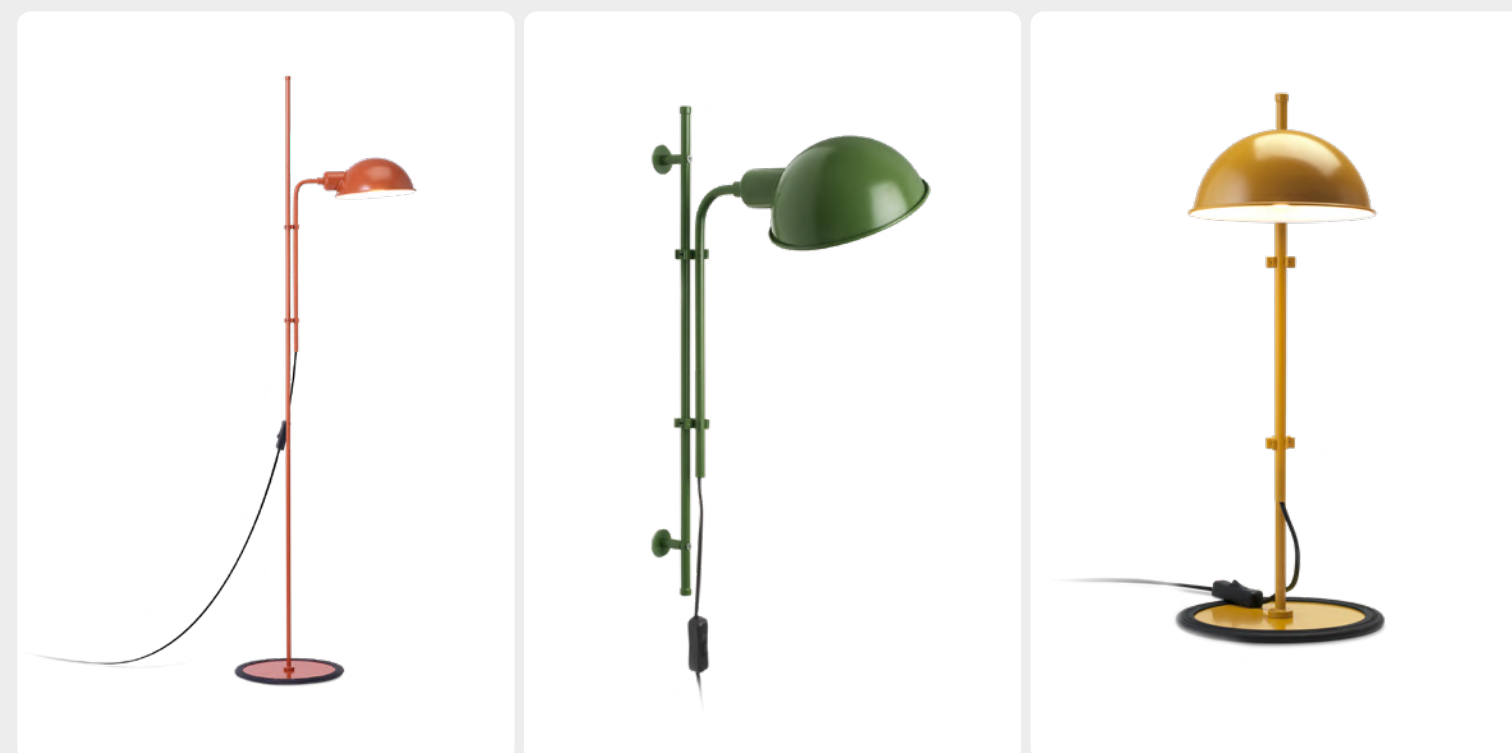

Nouvelle collection 2022

marset

Nous élargissons notre collection. Découvrez les nouveaux couleurs pour les modèles Funiculí et Ginger, ainsi qu'une nouvelle version du Ledtube.

Nous souhaitons également vous présenter Zenc, un nouveau design de Joan Gaspar.

Funiculí

La collection Funiculí intègre de nouveaux couleurs. Outre le gris mousse, le noir ou le blanc cassé, elle est désormais disponible en vert, terracotta et moutarde, dans toutes les versions de lampes.

[En savoir plus](#)

Ledtube

La nouvelle édition du Ledtube pour montage en surface est tout aussi fonctionnelle, mais plus compacte et plus petite, avec l'interrupteur intégré dans sa base.

[En savoir plus](#)

Ginger

Ginger ajoute de nouveaux coloris à sa version métal d'applique murale. Désormais, elle est disponible en mauve, gris pierre et sable.

[En savoir plus](#)

Zenc

Zenc, le nouveau design de Joan Gaspar, marie une forme contemporaine à une esthétique industrielle et offre de multiples possibilités d'éclairage en combinant différentes couleurs et hauteurs.