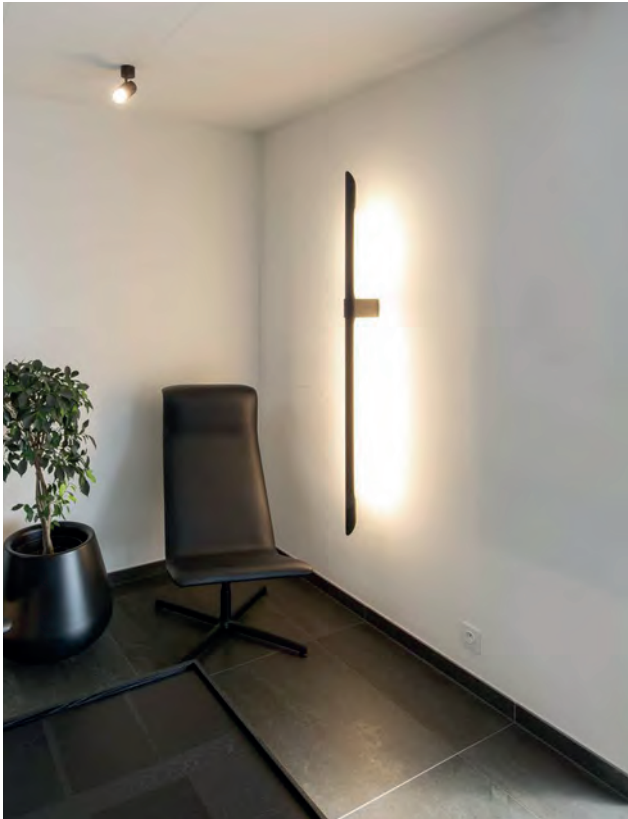

AGUJA

design ricardo bofill taller de arquitectura for dark

1/1

BB(B)	COLORS	02		Black
		03		White
		111		Brass Finish
E	CRI • LUMENOUTPUT	3	AGUJA 115	>90CRI • 3150 Lm / 19,4W / 3000K
			AGUJA 170	>90CRI • 5250 Lm / 32,6W / 3000K
K	DRIVER	1	No driver	
		0	Non dimmable (intern)	
		2	Dimmable 1-10 V (extern)	
		3	Dali (extern)	