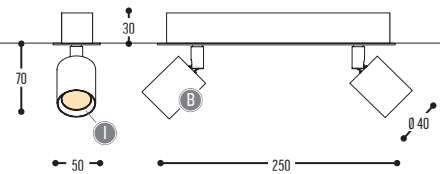

TIKI BOX 1
2029-BB-906GGH-I-K

TIKI BOX 2
2030-BB-906GGH-I-K

TIKI SET 1 / 50
2035-BB-906GGH-I-K

TIKI SET 1 / 90
2036-BB-906GGH-I-K

TIKI SET 2
2038-BB-906GGH-I-K

BB	COLORS	02	Black
		03	White
EFF	CRI • LUMENOUTPUT	906	>90 CRI • 600 Lm / 350 mA / 6,4 W
		22	22°
		34	34°
GG	REFLECTOR	54	54°
		2	2700K
		3	3000K
H	COLOR TEMP.	4	4000K
		W	White
I	INSIDE COLOR	B	Black
		G	Gold
		1	No driver
K	DRIVER	0	Non dimmable (extern) Except for TIKI BOX 1 (intern)
		2	Dimmable 1-10 V (extern)
		3	Dali (extern) Except for TIKI BOX 2 (intern)
		4	Phase cut (extern)

TIKI FIX
2050-BB(B)-906GGH-I-K

BB(B)	COLORS	02		Black
		03		White
		112		Gold Finish
EFF	CRI • LUMENOUTPUT	906	>90 CRI • 600 Lm / 350 mA / 6,4 W	
		22	22°	
		34	34°	
		54	54°	
GG	REFLECTOR	2	2700K	
		3	3000K	
		4	4000K	
		H	COLOR TEMP.	W
B				Black
G				Gold
K	DRIVER	1	No driver	
		0	Non dimmable (intern)	
		2	Dimmable 1-10 V (extern)	
		3	Dali (extern)	
		4	Phase cut (extern)	