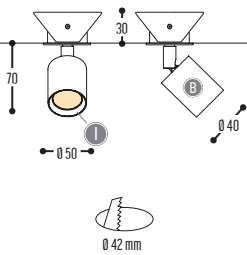

TIKI BOX 1
2029-BB-906GGH-I-K

TIKI BOX 2
2030-BB-906GGH-I-K

TIKI SET 1 / 50
2035-BB-906GGH-I-K

TIKI SET 1 / 90
2036-BB-906GGH-I-K

TIKI SET 2
2038-BB-906GGH-I-K

BB	COLORS	02	Black
		03	White
EFF	CRI • LUMENOUTPUT	906	>90 CRI • 600 Lm / 350 mA / 6,4 W
		22	22°
		34	34°
GG	REFLECTOR	54	54°
		2	2700K
		3	3000K
H	COLOR TEMP.	4	4000K
		W	White
I	INSIDE COLOR	B	Black
		G	Gold
		1	No driver
K	DRIVER	0	Non dimmable (extern) Except for TIKI BOX 1 (intern)
		2	Dimmable 1-10 V (extern)
		3	Dali (extern) Except for TIKI BOX 2 (intern)
		4	Phase cut (extern)

TIKI FIX
2050-BB(B)-906GGH-I-K

BB(B)	COLORS	02		Black
		03		White
		112		Gold Finish
EFF	CRI • LUMENOUTPUT	906	>90 CRI • 600 Lm / 350 mA / 6,4 W	
		22	22°	
		34	34°	
		54	54°	
GG	REFLECTOR	2	2700K	
		3	3000K	
		4	4000K	
		H	COLOR TEMP.	W
B				Black
G				Gold
K	DRIVER	1	No driver	
		0	Non dimmable (intern)	
		2	Dimmable 1-10 V (extern)	
		3	Dali (extern)	
		4	Phase cut (extern)	