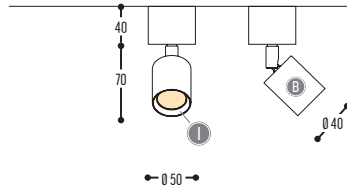

TIKI BOX 1
2029-BB-906GGH-I-K

TIKI BOX 2
2030-BB-906GGH-I-K

TIKI SET 1 / 50
2035-BB-906GGH-I-K

TIKI SET 1 / 90
2036-BB-906GGH-I-K

TIKI SET 2
2038-BB-906GGH-I-K

BB	COLORS	02	Black
		03	White
EFF	CRI • LUMENOUTPUT	906	>90 CRI • 600 Lm / 350 mA / 6,4 W
		22	22°
		34	34°
GG	REFLECTOR	54	54°
		2	2700K
		3	3000K
H	COLOR TEMP.	4	4000K
		W	White
I	INSIDE COLOR	B	Black
		G	Gold
		1	No driver
K	DRIVER	0	Non dimmable (extern) Except for TIKI BOX 1 (intern)
		2	Dimmable 1-10 V (extern)
		3	Dali (extern) Except for TIKI BOX 2 (intern)
		4	Phase cut (extern)

TIKI FIX
2050-BB(B)-906GGH-I-K

BB(B)	COLORS	02		Black
		03		White
		112		Gold Finish
EFF	CRI • LUMENOUTPUT	906	>90 CRI • 600 Lm / 350 mA / 6,4 W	
		22	22°	
		34	34°	
		54	54°	
GG	REFLECTOR	2	2700K	
		3	3000K	
		4	4000K	
		H	COLOR TEMP.	W
B				Black
G				Gold
K	DRIVER	1	No driver	
		0	Non dimmable (intern)	
		2	Dimmable 1-10 V (extern)	
		3	Dali (extern)	
		4	Phase cut (extern)	