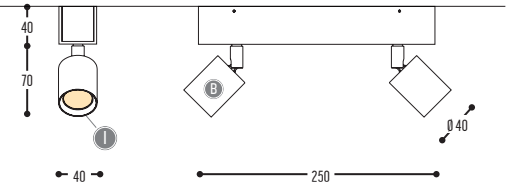

TIKI BOX 1
2029-BB-906GGH-I-K

TIKI BOX 2
2030-BB-906GGH-I-K

TIKI SET 1 / 50
2035-BB-906GGH-I-K

TIKI SET 1 / 90
2036-BB-906GGH-I-K

TIKI SET 2
2038-BB-906GGH-I-K

BB	COLORS	02	Black
		03	White
EFF	CRI • LUMENOUTPUT	906	>90 CRI • 600 Lm / 350 mA / 6,4 W
		22	22°
		34	34°
GG	REFLECTOR	54	54°
		2	2700K
		3	3000K
H	COLOR TEMP.	4	4000K
		W	White
I	INSIDE COLOR	B	Black
		G	Gold
		1	No driver
K	DRIVER	0	Non dimmable (extern) Except for TIKI BOX 1 (intern)
		2	Dimmable 1-10 V (extern)
		3	Dali (extern) Except for TIKI BOX 2 (intern)
		4	Phase cut (extern)