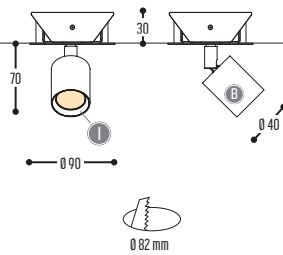

TIKI BOX 1
2029-BB-906GGH-I-K

TIKI BOX 2
2030-BB-906GGH-I-K

TIKI SET 1 / 50
2035-BB-906GGH-I-K

TIKI SET 1 / 90
2036-BB-906GGH-I-K

TIKI SET 2
2038-BB-906GGH-I-K

BB	COLORS	02	Black
		03	White
EFF	CRI • LUMENOUTPUT	906	>90 CRI • 600 Lm / 350 mA / 6,4 W
		22	22°
		34	34°
GG	REFLECTOR	54	54°
		2	2700K
		3	3000K
H	COLOR TEMP.	4	4000K
		W	White
I	INSIDE COLOR	B	Black
		G	Gold
		1	No driver
K	DRIVER	0	Non dimmable (extern) Except for TIKI BOX 1 (intern)
		2	Dimmable 1-10 V (extern)
		3	Dali (extern) Except for TIKI BOX 2 (intern)
		4	Phase cut (extern)